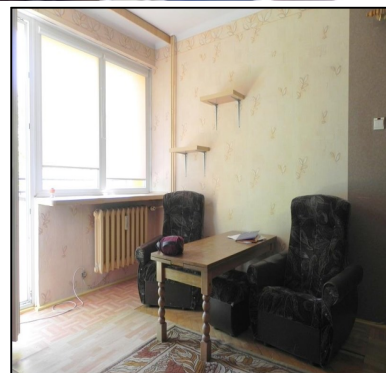

CENA:

275.000 zł

Powierzchnia całkowita: 37.00

Ilość pokoi: 2

Piętro: 3p

Rok budowy: 1968

Centrum Nieruchomości

ul. Sienkiewicza 44, 15-004 Białystok

biuro@centrumdom.info

tel. 85 30 70 975

WWW.CENTRUMDOM.INFO